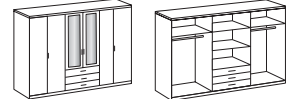

## Drehtürenschränk- Programm

**Kleiderschrank**  
2 Spiegel

**Kleiderschrank**  
2 Spiegel

**Kleiderschrank**  
1 Spiegel

**Kleiderschrank**  
2 Spiegel

Artikel-Nr.	<b>568</b>	<b>563</b>	<b>562</b>	<b>561</b>
Breite (cm)	180	180	225	270
Höhe (cm)	210	210	210	210
Tiefe (cm)	58	58	58	58
Gewicht - kg	133,00	155,00	180,00	193,00
Anzahl Colli	5	5	6	6

**2 Einlege-  
böden**

**3 Einlege-  
böden**

**2 Einlege-  
böden**

**3 Einlege-  
böden**

**Schubkasten-  
einsatz**

Artikel-Nr.	<b>901</b>	<b>903</b>	<b>904</b>	<b>905</b>	<b>886</b>
Breite (cm)	43	43	87	87	87
Höhe (cm)	2	2	2	2	54
Tiefe (cm)	50	50	50	50	42
Gewicht - kg	6,00	9,00	12,00	18,00	22,00
Anzahl Colli	1	1	1	1	1