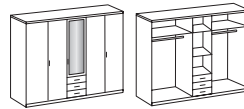

BILLY

Dekor 204: Front und Korpus Samerbergbuche-Nachbildung

Drehtürenschränk- Programm

Kleiderschrank
2 Spiegel

Kleiderschrank
1 Spiegel

Kleiderschrank
2 Spiegel

Artikel-Nr.	760	761	762
Breite (cm)	180	225	270
Höhe (cm)	220	220	220
Tiefe (cm)	58	58	58
Gewicht - kg	162,00	180,00	198,00
Anzahl Colli	5	6	6

**2 Einlege-
böden**

**3 Einlege-
böden**

**2 Einlege-
böden**

**3 Einlege-
böden**

**Schubkasten-
einsatz**

Artikel-Nr.	901	903	904	905	886
Breite (cm)	43	43	87	87	87
Höhe (cm)	2	2	2	2	54
Tiefe (cm)	50	50	50	50	42
Gewicht - kg	6,00	9,00	12,00	18,00	22,00
Anzahl Colli	1	1	1	1	1