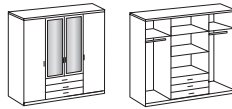

BILLY

Dekor 204: Front und Korpus Samerbergbuche-Nachbildung

Drehtürenschränk- Programm

Kleiderschrank
2 Spiegel

Kleiderschrank
1 Spiegel

Kleiderschrank
2 Spiegel

Artikel-Nr.	760	761	762
Breite (cm)	180	225	270
Höhe (cm)	220	220	220
Tiefe (cm)	58	58	58
Gewicht - kg	162,00	180,00	198,00
Anzahl Colli	5	6	6

**2 Einlege-
böden**

**3 Einlege-
böden**

**2 Einlege-
böden**

**3 Einlege-
böden**

**Schubkasten-
einsatz**

Artikel-Nr.	901	903	904	905	886
Breite (cm)	43	43	87	87	87
Höhe (cm)	2	2	2	2	54
Tiefe (cm)	50	50	50	50	42
Gewicht - kg	6,00	9,00	12,00	18,00	22,00
Anzahl Colli	1	1	1	1	1