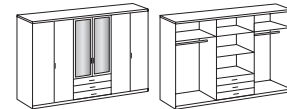

BILLY

Dekor 204: Front und Korpus Samerbergbuche-Nachbildung

Drehtürenschränk- Programm

Kleiderschrank
2 Spiegel

Kleiderschrank
1 Spiegel

Kleiderschrank
2 Spiegel

Artikel-Nr.	760	761	762
Breite (cm)	180	225	270
Höhe (cm)	220	220	220
Tiefe (cm)	58	58	58
Gewicht - kg	162,00	180,00	198,00
Anzahl Colli	5	6	6

**2 Einlege-
böden**

**3 Einlege-
böden**

**2 Einlege-
böden**

**3 Einlege-
böden**

**Schubkasten-
einsatz**

Artikel-Nr.	901	903	904	905	886
Breite (cm)	43	43	87	87	87
Höhe (cm)	2	2	2	2	54
Tiefe (cm)	50	50	50	50	42
Gewicht - kg	6,00	9,00	12,00	18,00	22,00
Anzahl Colli	1	1	1	1	1