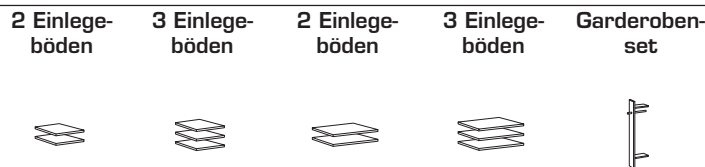

Artikel-Nr.	901	903	904	905	882
Breite (cm)	43	43	87	87	32
Höhe (cm)	2	2	2	2	179
Tiefe (cm)	43	43	43	43	12
Gewicht - kg	4,00	4,00	9,00	13,00	10,00
Anzahl Colli	1	1	1	1	1

Schubkasten-Schubkasten- Schubkasten-
kommode kommode kommode

Artikel-Nr.	317	318	319
Breite (cm)	45	45	90
Höhe (cm)	58	103	103
Tiefe (cm)	38	58	40
Gewicht - kg	21,00	28,00	47,00
Anzahl Colli	1	1	2