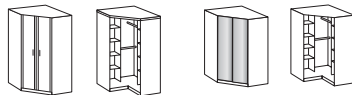

Artikel-Nr.	202	209	482	484	453
Breite (cm)	90	90	135	135	180
Höhe (cm)	199	199	199	199	199
Tiefe (cm)	58	58	58	58	58
Gewicht - kg	68,00	92,00	105,00	109,00	149,00
Anzahl Colli	2	3	3	3	5

**Eckschränk** Aufstellmaß 120 x 120 cm  
**Spiegeleckschränk** Aufstellmaß 120 x 120 cm