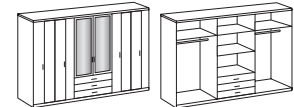

LOGO

Dekor 216: Front und Korpus Samerbergbuche-Nachbildung

Falt-/Drehtürenschränk-Programm

Kleiderschrank
2 Spiegel

Kleiderschrank
1 Spiegel

Kleiderschrank
2 Spiegel

Artikel-Nr.	682	680	681
Breite (cm)	180	225	270
Höhe (cm)	220	220	220
Tiefe (cm)	58	58	58
Gewicht - kg	158,00	183,00	198,00
Anzahl Colli	5	6	6

Nacht-schrank
1 Stück

Nacht-schrank
1 Stück

Schubkasten-kommode

Artikel-Nr.	697	703	712
Breite (cm)	52	52	65
Höhe (cm)	40	58	82
Tiefe (cm)	38	38	42
Gewicht - kg	13,00	14,00	28,00
Anzahl Colli	1	1	1

2 Einlege-böden