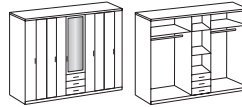

LOGO

Dekor 216: Front und Korpus Samerbergbuche-Nachbildung

Falt-/Drehtürenschränk-Programm

Kleiderschrank
2 Spiegel

Kleiderschrank
1 Spiegel

Kleiderschrank
2 Spiegel

Artikel-Nr.	682	680	681
Breite (cm)	180	225	270
Höhe (cm)	220	220	220
Tiefe (cm)	58	58	58
Gewicht - kg	158,00	183,00	198,00
Anzahl Colli	5	6	6

Nacht-schrank
1 Stück

Nacht-schrank
1 Stück

Schubkasten-kommode

Artikel-Nr.	697	703	712
Breite (cm)	52	52	65
Höhe (cm)	40	58	82
Tiefe (cm)	38	38	42
Gewicht - kg	13,00	14,00	28,00
Anzahl Colli	1	1	1

2 Einlege-böden