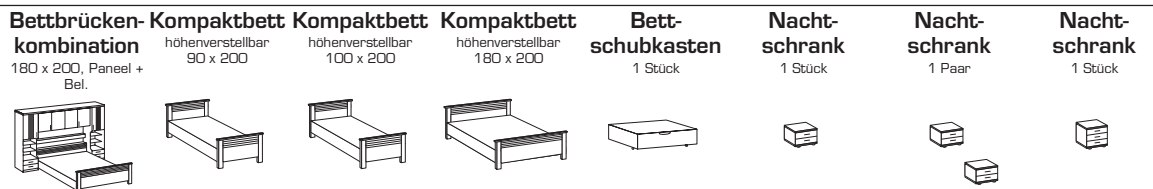

## Schlafzimmer

Dekor 928: Front und Korpus Samerbergbuche-Nachbildung

	Kleiderschrank	Kleiderschrank	Kleiderschrank 1 Spiegel	Kleiderschrank 2 Spiegel	Kleiderschrank 1 Spiegel	Kleiderschrank 2 Spiegel
Artikel-Nr.	<b>754</b>	<b>758</b>	<b>759</b>	<b>760</b>	<b>761</b>	<b>762</b>
Breite (cm)	135	180	135	180	225	270
Höhe (cm)	220	220	220	220	220	220
Tiefe (cm)	58	58	58	58	58	58
Gewicht - kg	108,00	126,50	128,00	166,00	184,00	202,00
Anzahl Colli	4	5	5	5	6	6

	Eckschrank Aufstellmaß 77 x 94 cm	Eckschrank 1 Spiegel Aufstellmaß 77 x 94 cm	2 Einlege- böden	3 Einlege- böden	2 Einlege- böden	3 Einlege- böden	Schubkasten- einsatz
Artikel-Nr.	<b>590</b>	<b>592</b>	<b>901</b>	<b>903</b>	<b>904</b>	<b>905</b>	<b>886</b>
Breite (cm)	50	50	43	43	87	87	87
Höhe (cm)	220	220	2	2	2	2	54
Tiefe (cm)	58	58	50	50	50	50	42
Gewicht - kg	57,00	61,00	6,00	9,00	12,00	18,00	22,00
Anzahl Colli	3	3	1	1	1	1	1