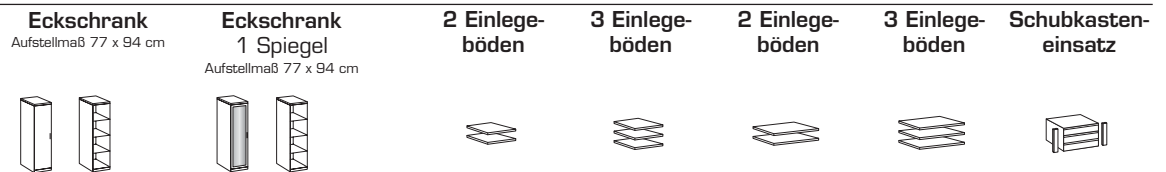

## Schlafzimmer

Dekor 928: Front und Korpus Samerbergbuche-Nachbildung

	Kleiderschrank	Kleiderschrank	Kleiderschrank 1 Spiegel	Kleiderschrank 2 Spiegel	Kleiderschrank 1 Spiegel	Kleiderschrank 2 Spiegel
Artikel-Nr.	<b>754</b>	<b>758</b>	<b>759</b>	<b>760</b>	<b>761</b>	<b>762</b>
Breite (cm)	135	180	135	180	225	270
Höhe (cm)	220	220	220	220	220	220
Tiefe (cm)	58	58	58	58	58	58
Gewicht - kg	108,00	126,50	128,00	166,00	184,00	202,00
Anzahl Colli	4	5	5	5	6	6

	Eckschrank Aufstellmaß 77 x 94 cm	Eckschrank 1 Spiegel Aufstellmaß 77 x 94 cm	2 Einlege- böden	3 Einlege- böden	2 Einlege- böden	3 Einlege- böden	Schubkasten- einsatz
Artikel-Nr.	<b>590</b>	<b>592</b>	<b>901</b>	<b>903</b>	<b>904</b>	<b>905</b>	<b>886</b>
Breite (cm)	50	50	43	43	87	87	87
Höhe (cm)	220	220	2	2	2	2	54
Tiefe (cm)	58	58	50	50	50	50	42
Gewicht - kg	57,00	61,00	6,00	9,00	12,00	18,00	22,00
Anzahl Colli	3	3	1	1	1	1	1