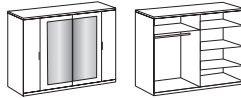

**Kleiderschrank**  
2 Spiegel

**Kleiderschrank**  
2 Spiegel

**Schwebetüren-  
schrank**

Artikel-Nr.	<b>750</b>	<b>751</b>	<b>864</b>
Breite (cm)	225	225	225
Höhe (cm)	210	210	210
Tiefe (cm)	58	59	65
Gewicht - kg	162,00	174,00	147,00
Anzahl Colli	5	6	5