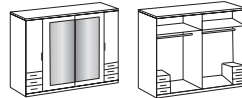

**Kleiderschrank**  
2 Spiegel

**Kleiderschrank**  
2 Spiegel

**Schwebetüren-  
schrank**

Artikel-Nr.	<b>750</b>	<b>751</b>	<b>864</b>
Breite (cm)	225	225	225
Höhe (cm)	210	210	210
Tiefe (cm)	58	59	65
Gewicht - kg	162,00	174,00	147,00
Anzahl Colli	5	6	5