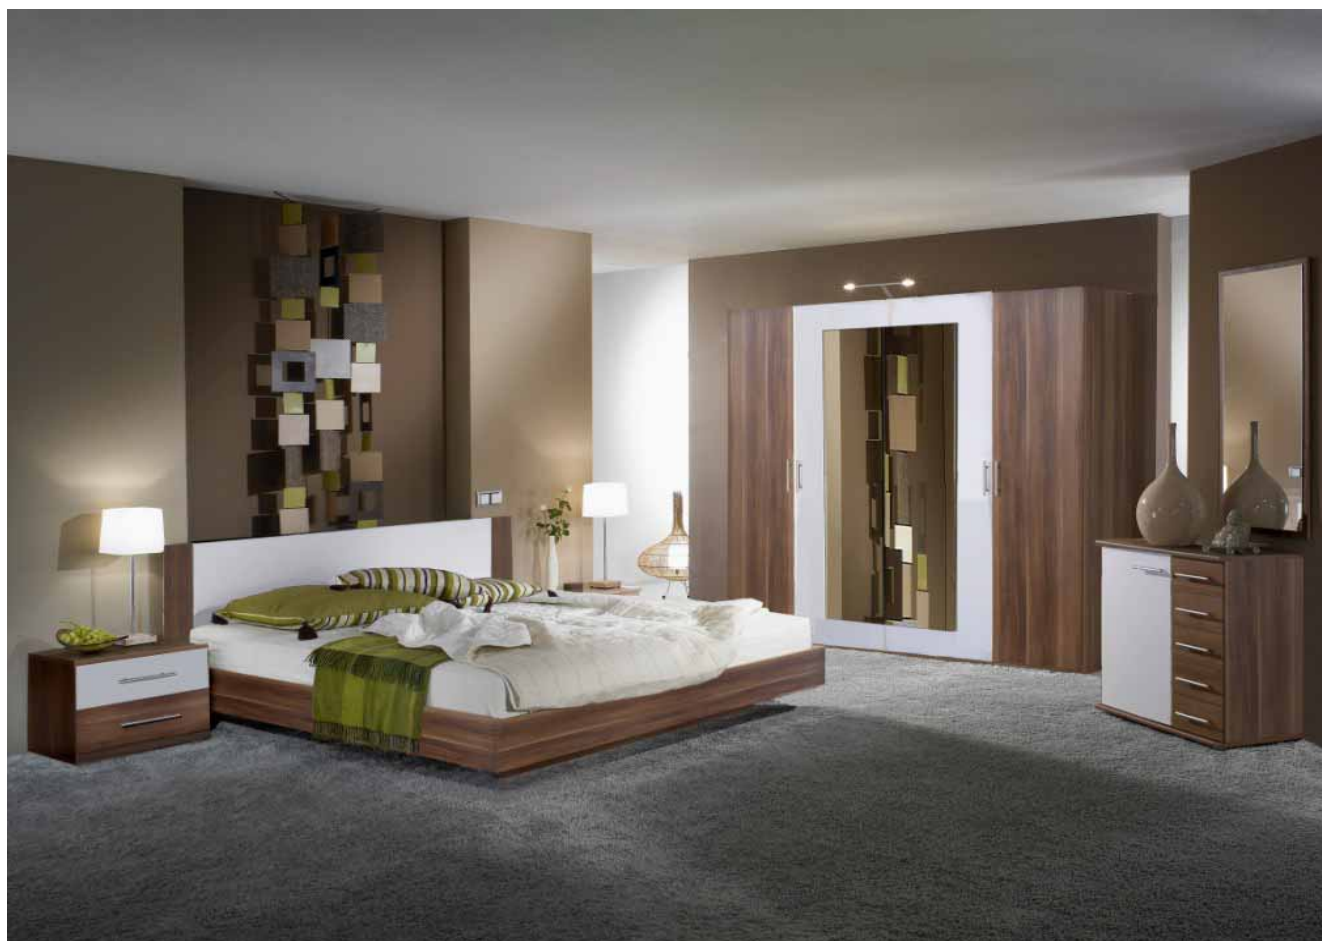

Schlafzimmer

NORA

- Dekor 714: Nocce-Nachbildung*
- Dekor 720: Front und Korpus Alpinweiß, Abs. Strukturecke-Nachbildung
- Dekor 713: Front und Korpus Französisch-Nussbaum-Nachbildung, Abs. Alpinweiß
- Dekor 937: Front und Korpus Französisch-Nussbaum-Nachbildung, Abs. Schwarz
- Dekor 934: Front und Korpus Canyon-Buche-Nachbildung, Abs. Alpinweiß

Schlafzimmer

NORA

- Dekor 714: Nocce-Nachbildung*
- Dekor 720: Front und Korpus Alpinweiß, Abs. Strukturesche-Nachbildung
- Dekor 713: Front und Korpus Französisch-Nussbaum-Nachbildung, Abs. Alpinweiß
- Dekor 937: Front und Korpus Französisch-Nussbaum-Nachbildung, Abs. Schwarz
- Dekor 934: Front und Korpus Canyon-Buche-Nachbildung, Abs. Alpinweiß