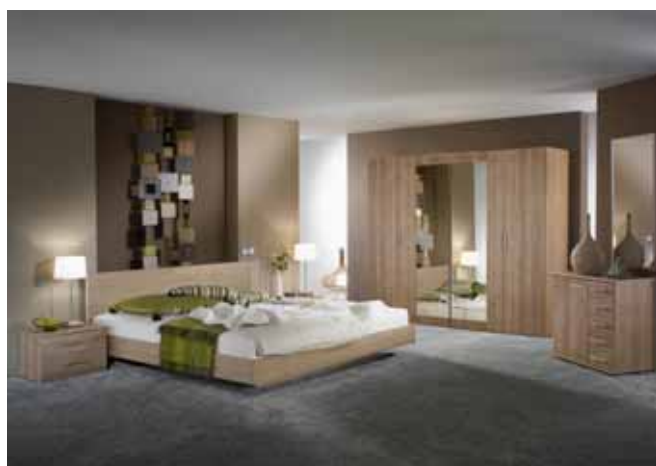

Schlafzimmer

NORA

- Dekor 714: Nocce-Nachbildung*
- Dekor 720: Front und Korpus Alpinweiß, Abs. Strukturecke-Nachbildung
- Dekor 713: Front und Korpus Französisch-Nussbaum-Nachbildung, Abs. Alpinweiß
- Dekor 937: Front und Korpus Französisch-Nussbaum-Nachbildung, Abs. Schwarz
- Dekor 934: Front und Korpus Canyon-Buche-Nachbildung, Abs. Alpinweiß

Schlafzimmer

NORA

- Dekor 714: Nocce-Nachbildung*
- Dekor 720: Front und Korpus Alpinweiß, Abs. Strukturesche-Nachbildung
- Dekor 713: Front und Korpus Französisch-Nussbaum-Nachbildung, Abs. Alpinweiß
- Dekor 937: Front und Korpus Französisch-Nussbaum-Nachbildung, Abs. Schwarz
- Dekor 934: Front und Korpus Canyon-Buche-Nachbildung, Abs. Alpinweiß