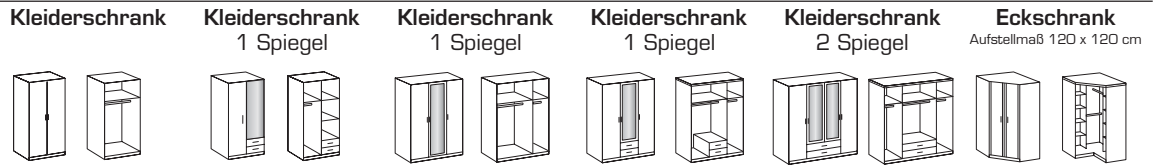

OMEGA

Drehtürenschränk-Programm

Dekor 005: Front und Korpus Milano-Wenge-Nachbildung
 Dekor 102: Front und Korpus Struktureiche-Nachbildung
 Dekor 112: Front und Korpus Eiche sägerau-Nachbildung
 Dekor 562: Front und Korpus Canyon-Buche-Nachbildung
 Dekor 602: Front und Korpus Französisch-Nussbaum-Nachbildung
 Dekor 603: Front und Korpus Alpinweiß
 Dekor 604: Front und Korpus Nocce-Nachbildung

Artikel-Nr.	202	209	482	484	453	511
Breite (cm)	90	90	135	135	180	95
Höhe (cm)	199	199	199	199	199	199
Tiefe (cm)	58	58	58	58	58	95
Gewicht - kg	68,00	92,00	105,00	109,00	143,00	89,00
Anzahl Colli	2	3	3	3	4	3