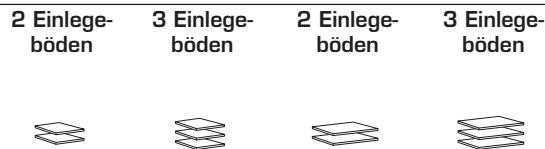

OMEGA

Drehtürenschränk-Programm

Dekor 005: Front und Korpus Milano-Wenge-Nachbildung
 Dekor 102: Front und Korpus Struktureiche-Nachbildung
 Dekor 112: Front und Korpus Eiche sägerau-Nachbildung
 Dekor 562: Front und Korpus Canyon-Buche-Nachbildung
 Dekor 602: Front und Korpus Französisch-Nussbaum-Nachbildung
 Dekor 603: Front und Korpus Alpinweiß
 Dekor 604: Front und Korpus Nocce-Nachbildung

Artikel-Nr.	202	209	482	484	453	511
Breite (cm)	90	90	135	135	180	95
Höhe (cm)	199	199	199	199	199	199
Tiefe (cm)	58	58	58	58	58	95
Gewicht - kg	68,00	92,00	105,00	109,00	143,00	89,00
Anzahl Colli	2	3	3	3	4	3