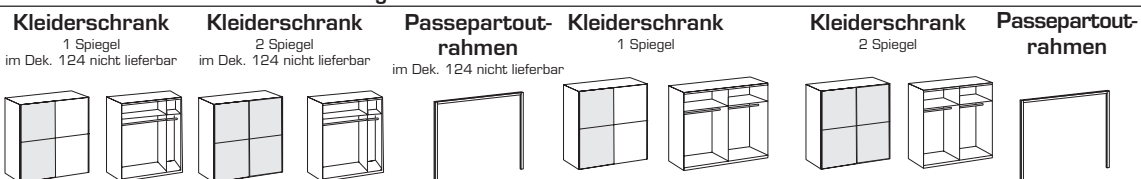

QUEEN

Schwebetüren- schrank

Dekor 021: Milano-Wenge-Nachbildung*
 Dekor 024: Nocce-Nachbildung
 Dekor 025: Canyon-Buche-Nachbildung
 Dekor 034: Alpinweiß
 Dekor 060: Struktureiche-Nachbildung
 Dekor 065: Französisch Nussbaum-Nachbildung
 Dekor 120: Eiche sägerau-Nachbildung
 Dekor 124: Lavafarbig

Artikel-Nr.	770	773	978	771	772	979
Breite (cm)	135	135	140	179	180	185
Höhe (cm)	198	198	202	198	198	202
Tiefe (cm)	64	64	12	64	64	12
Gewicht - kg	121,00	132,00	11,00	146,00	166,00	12,00
Anzahl Colli	5	5	1	5	5	1

Artikel-Nr.	901	903	904	905	880	881	882	969
Breite (cm)	43	43	87	87	66	52	32	35
Höhe (cm)	2	2	2	2	48	58	179	10
Tiefe (cm)	50	50	50	50	54	38	12	13
Gewicht - kg	4,00	4,00	8,00	14,00	18,00	16,00	8,00	1,00
Anzahl Colli	1	1	1	1	1	1	1	1