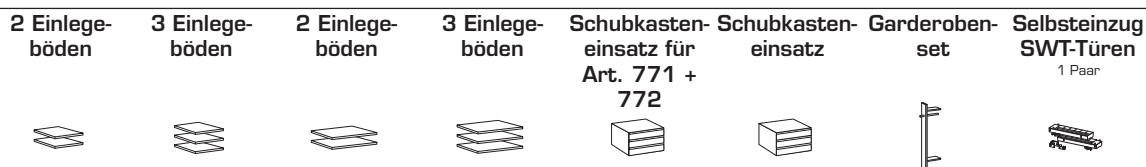

QUEEN

Schwebetüren- schrank

Dekor 021: Milano-Wenge-Nachbildung*
 Dekor 024: Nocce-Nachbildung
 Dekor 025: Canyon-Buche-Nachbildung
 Dekor 034: Alpinweiß
 Dekor 060: Struktureiche-Nachbildung
 Dekor 065: Französisch Nussbaum-Nachbildung
 Dekor 120: Eiche sägerau-Nachbildung
 Dekor 124: Lavafarbig

Artikel-Nr.	770	773	978	771	772	979
Breite (cm)	135	135	140	179	180	185
Höhe (cm)	198	198	202	198	198	202
Tiefe (cm)	64	64	12	64	64	12
Gewicht - kg	121,00	132,00	11,00	146,00	166,00	12,00
Anzahl Colli	5	5	1	5	5	1